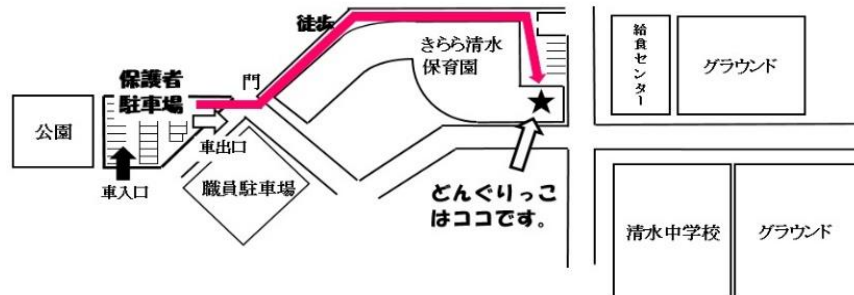

ぴよぴよクラブ
 (第2金曜日・第4火曜日)
 ～0歳児・妊婦さん対象～
 第2金曜日は計画した遊びや、助産師講座等をしていきます。
 第4火曜日は育児相談です。保健師、栄養士が来て、発育や、離乳食、予防接種の相談や、身体測定もしています。母子手帳・バスタオルを持って、10時40分までにお越しください。

おひさまニコニコサークル(毎月1回)
 利用者の皆さんが中心になって、アイデアを出し合い活動しています。(どんぐりっこを卒業した利用者の方も参加できます。)

カフェタイム
 大人がお茶を楽しむ日です。
 ※コーヒー・紅茶等は用意しておりますが、それ以外の飲み物とお菓子をご希望される方は、ご持参ください。

おでかけ広場
 ☆10時～11時30分
 どんぐりっこから遠い地域へ、区長場・施設などをお借りして、手作りおもちゃや絵本等を用意して待っています。お近くに行った際には遊びに来てくださいね。

避難訓練
 毎月1回、不定期に地震・火災・津波等の訓練を行っています。

園庭開放
 幼稚園 毎週月・水・金
 保育園 各園月1回
 園児と交流したり、園庭でも遊べます。
 就学前の乳幼児対象。

その他
 運動会・クリスマス会等があります。

乳児健診や1・6歳児健診、3歳児健診に職員も参加しています。☆対象者には通知が届きます。

☆駐車場は、きらら清水保育園の保護者用スペースにお願いします。車の駐車については、保護者の方の責任で十分注意してください。

出入口は駐車場付近の門から入ってください。園児の安全のため、門を開いたら閉めてください。